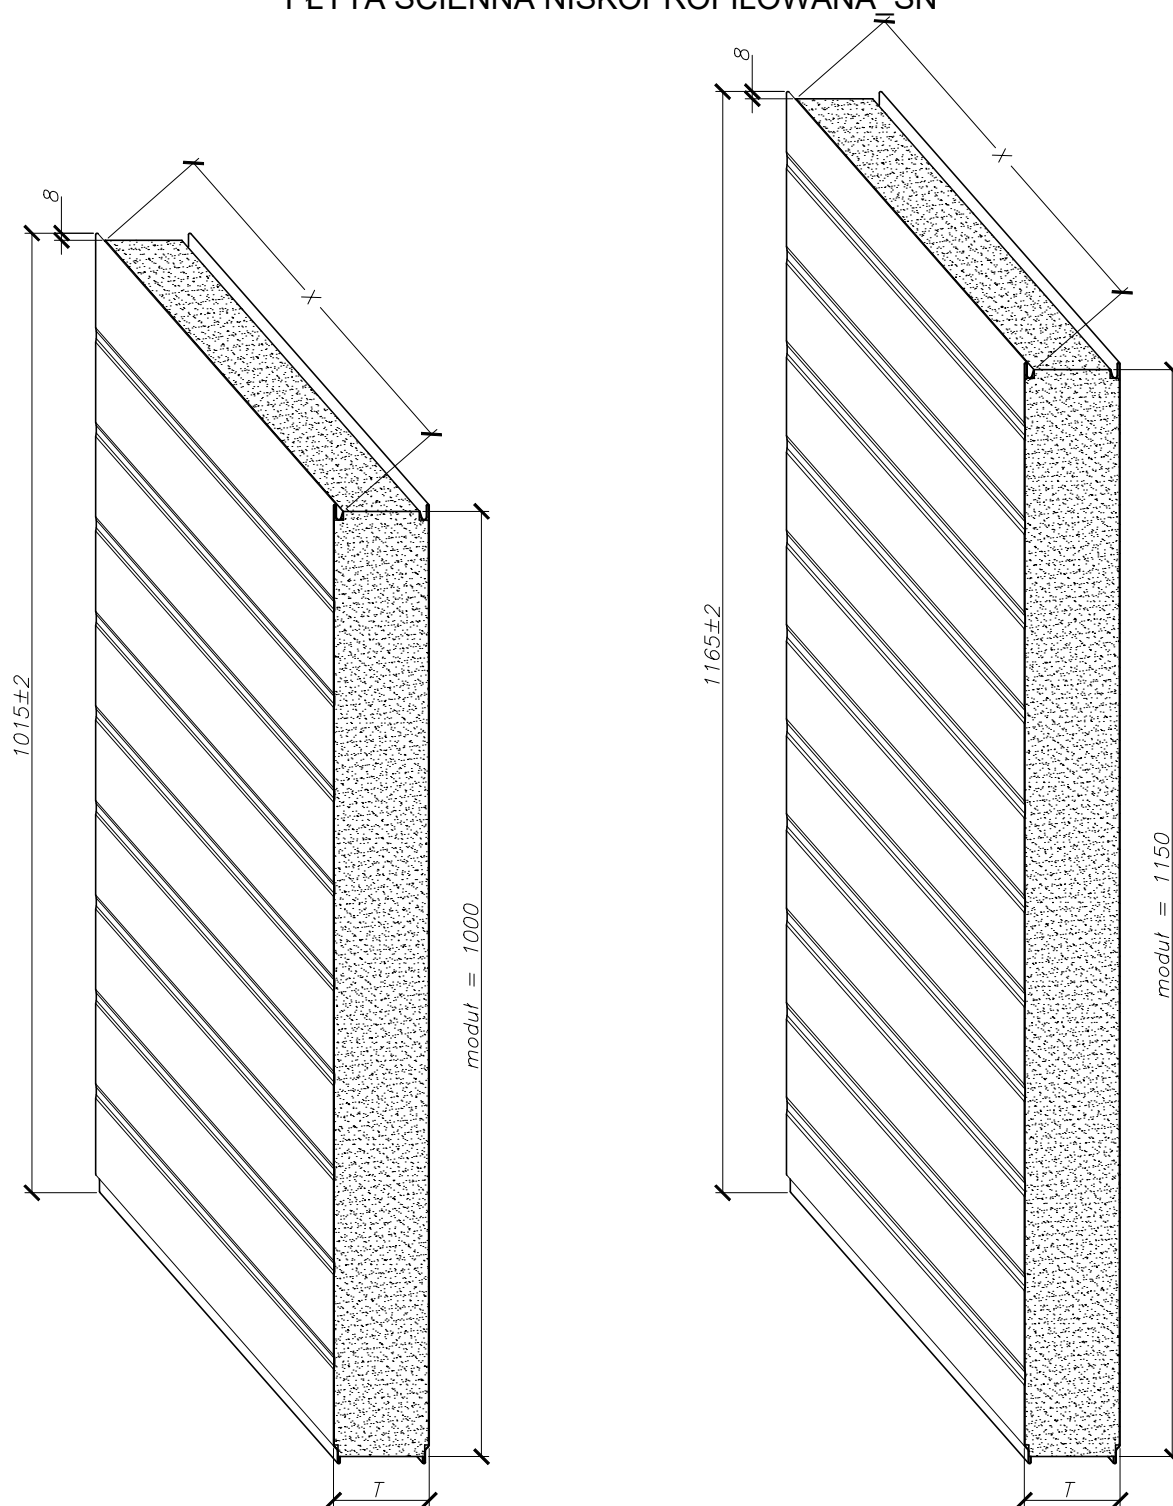

RYS. 5
 PŁYTA ŚCIENNA NISKOPROFILOWANA SN

(T = 50, 75, 100, 150, 200, 250 [mm])

(X = 2000 - 18000 [mm])

Płyty warstwowe i dociepleniowe

MP ALAMENTTI Sp. z o.o.
 42-282 Kruszyna
 ul. Sobieskiego 18
 tel: 34 362 18 32
www.alamenti.com.pl