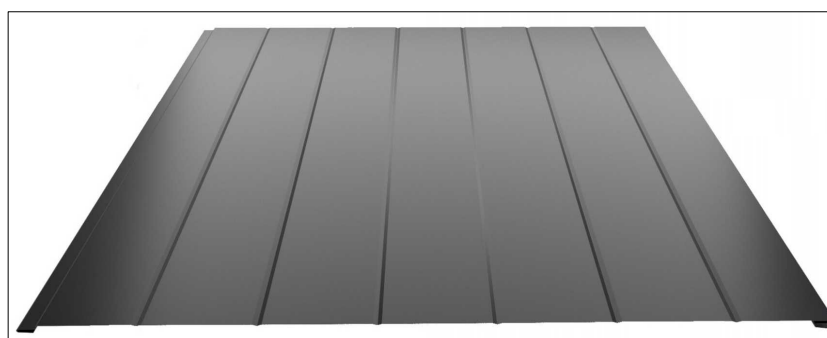

RYS. 19

PROFILOWANIE WEWNĘTRZNE - PŁYTA DACHOWA - *EPS oraz MW*

GŁADKIE_GL

ROWKOWE_RO

LINIOWE_LA

Płyty warstwowe i dociepleniowe

MP ALAMENTTI Sp. z o.o.
 42-282 Kruszyna
 ul. Sobieskiego 18
 tel: 34 362 18 32
www.alamenti.com.pl