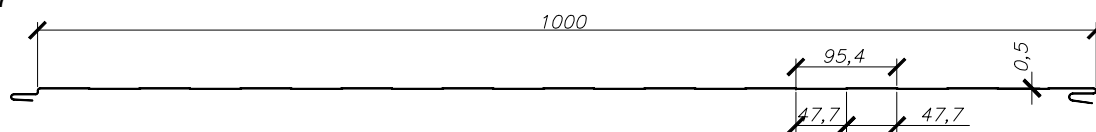

RYS. 16

PROFILOWANIE WEWNĘTRZNE - PŁYTA ŚCIENNA - EPS oraz MW

TRAPEZ P_P47

Płyty warstwowe i dociepleniowe

MP ALAMENTTI Sp. z o.o.
42-282 Kruszyna
ul. Sobieskiego 18
tel: 34 362 18 32
www.alamenti.com.pl