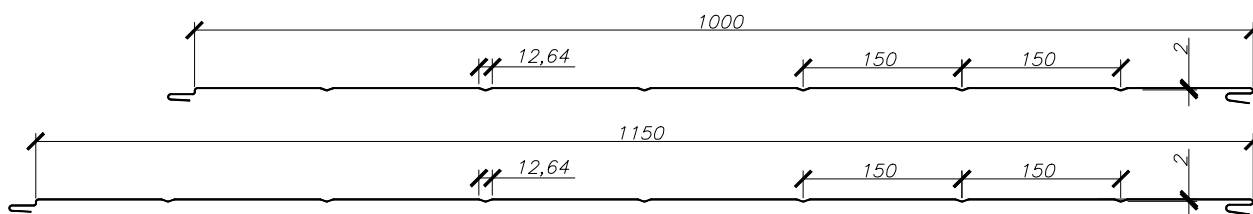

RYS. 15

PROFILOWANIE WEWNĘTRZNE - PŁYTA ŚCIENNA - EPS oraz MW

ROWKOWE_RO

ROWKOWE PERFOROWANE_RO perf

Płyty warstwowe i dociepleniowe

MP ALAMENTTI Sp. z o.o.
42-282 Kruszyna
ul. Sobieskiego 18
tel: 34 362 18 32
www.alamenti.com.pl