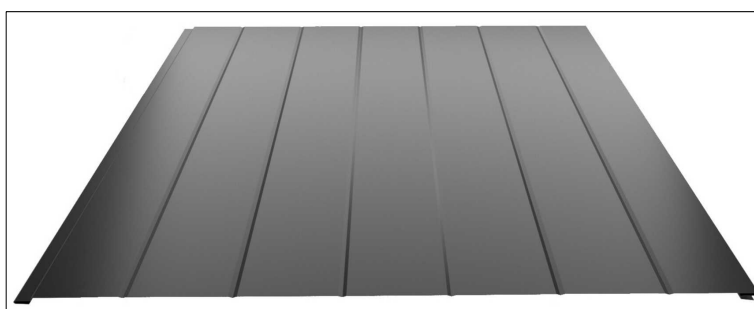

RYS. 15

PROFILOWANIE WEWNĘTRZNE - PŁYTA ŚCIENNA - EPS oraz MW

ROWKOWE_RO

ROWKOWE PERFOROWANE_RO perf

Płyty warstwowe i dociepleniowe

MP ALAMENTTI Sp. z o.o.
42-282 Kruszyna
ul. Sobieskiego 18
tel: 34 362 18 32
www.alamenti.com.pl