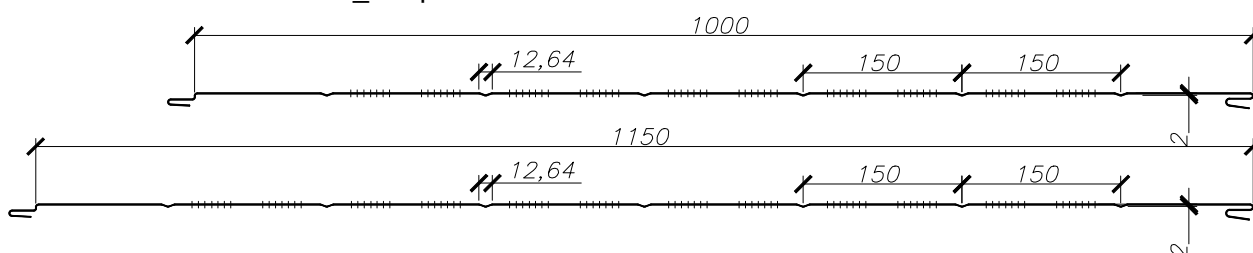

RYS. 15

PROFILOWANIE WEWNĘTRZNE - PŁYTA ŚCIENNA - EPS oraz MW

ROWKOWE_RO

ROWKOWE PERFOROWANE_RO perf

Płyty warstwowe i dociepleniowe

MP ALAMENTTI Sp. z o.o.
42-282 Kruszyna
ul. Sobieskiego 18
tel: 34 362 18 32
www.alamenti.com.pl