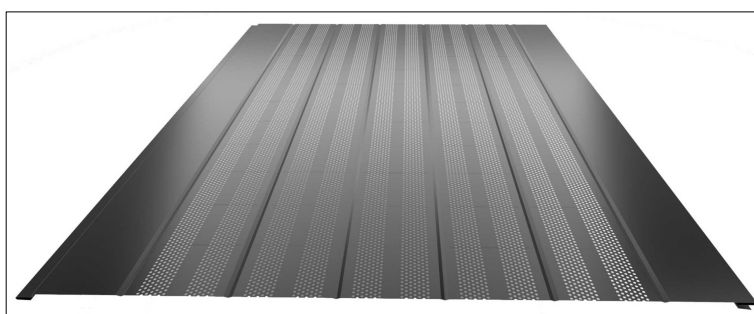

RYS. 15

PROFILOWANIE WEWNĘTRZNE - PŁYTA ŚCIENNA - EPS oraz MW

ROWKOWE_RO

ROWKOWE PERFOROWANE_RO perf

Płyty warstwowe i dociepleniowe

MP ALAMENTTI Sp. z o.o.
42-282 Kruszyna
ul. Sobieskiego 18
tel: 34 362 18 32
www.alamenti.com.pl