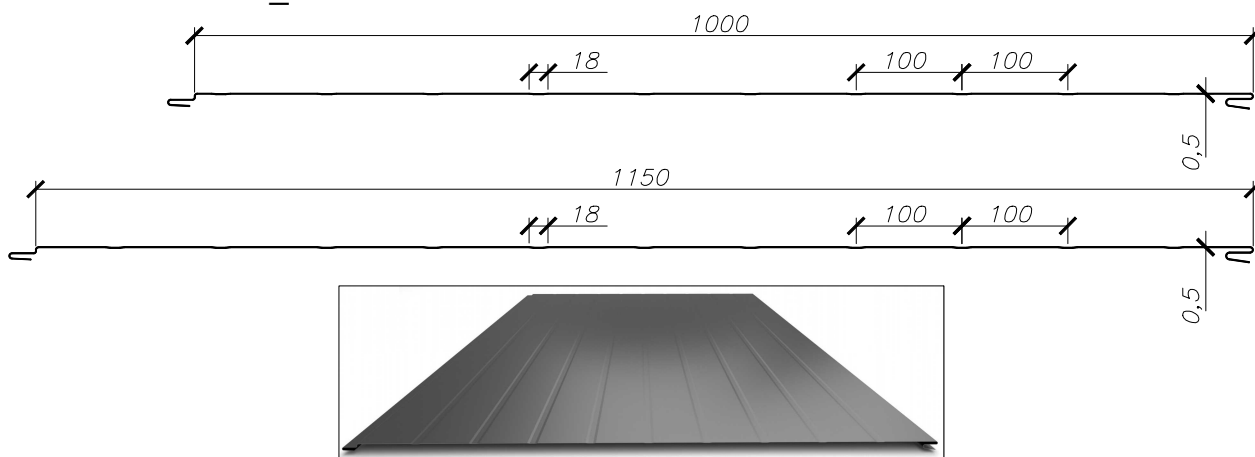

**RYS. 12**

PROFILOWANIE ZEWNĘTRZNE - PŁYTA ŚCIENNA - EPS oraz MW

MIKROFALA\_MF

NISKOPROFILOWE\_SN

MIKROFALA AR\_MA

Płyty warstwowe i dociepleniowe

MP ALAMENTTI Sp. z o.o.  
42-282 Kruszyna  
ul. Sobieskiego 18  
tel: 34 362 18 32  
[www.alamenti.com.pl](http://www.alamenti.com.pl)