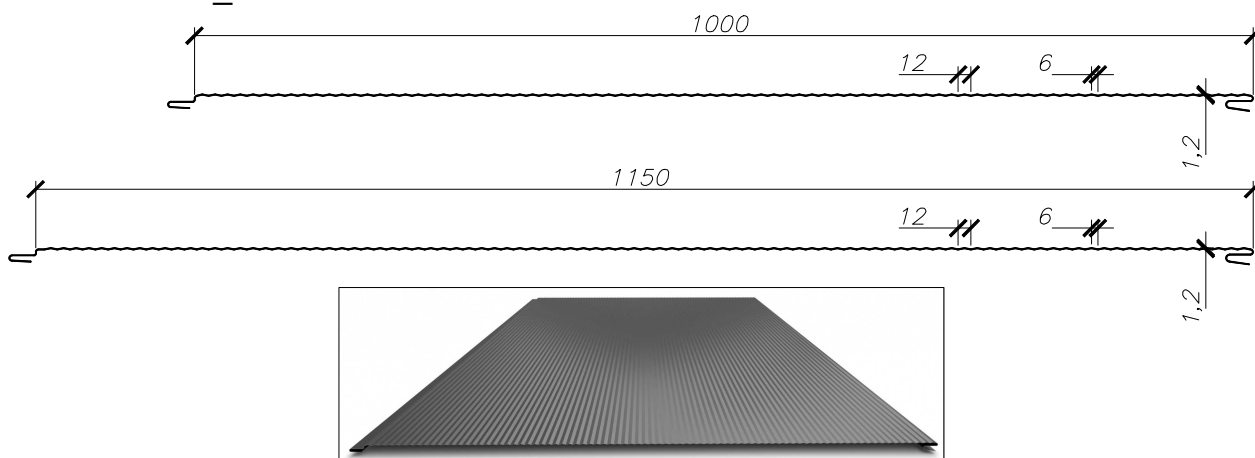

**RYS. 12**

PROFILOWANIE ZEWNĘTRZNE - PŁYTA ŚCIENNA - EPS oraz MW

MIKROFALA\_MF

NISKOPROFILOWE\_SN

MIKROFALA AR\_MA

Płyty warstwowe i dociepleniowe

MP ALAMENTTI Sp. z o.o.  
42-282 Kruszyna  
ul. Sobieskiego 18  
tel: 34 362 18 32  
[www.alamenti.com.pl](http://www.alamenti.com.pl)