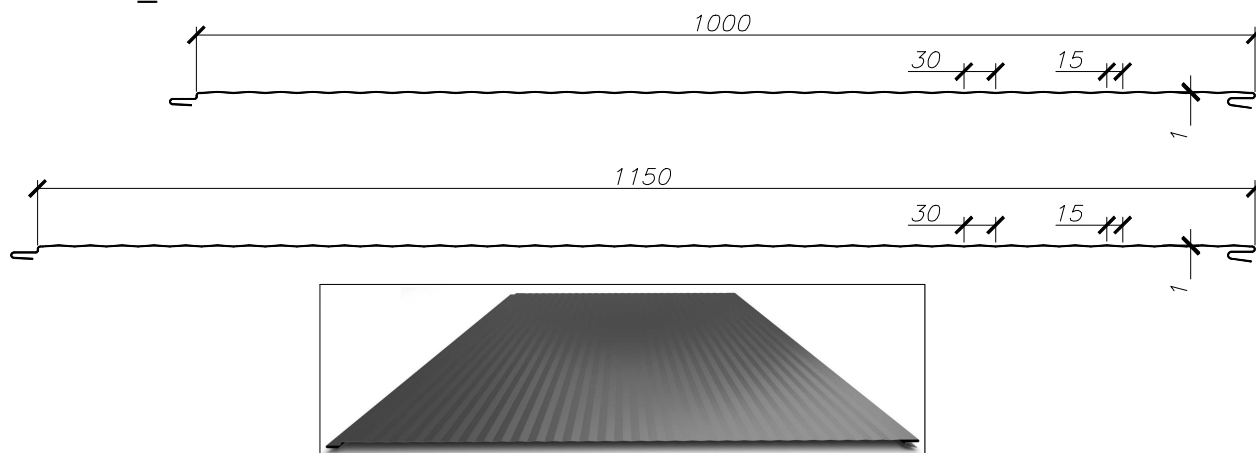

**RYS. 12**

PROFILOWANIE ZEWNĘTRZNE - PŁYTA ŚCIENNA - EPS oraz MW

MIKROFALA\_MF

NISKOPROFILOWE\_SN

MIKROFALA AR\_MA

Płyty warstwowe i dociepleniowe

MP ALAMENTTI Sp. z o.o.  
42-282 Kruszyna  
ul. Sobieskiego 18  
tel: 34 362 18 32  
[www.alamenti.com.pl](http://www.alamenti.com.pl)