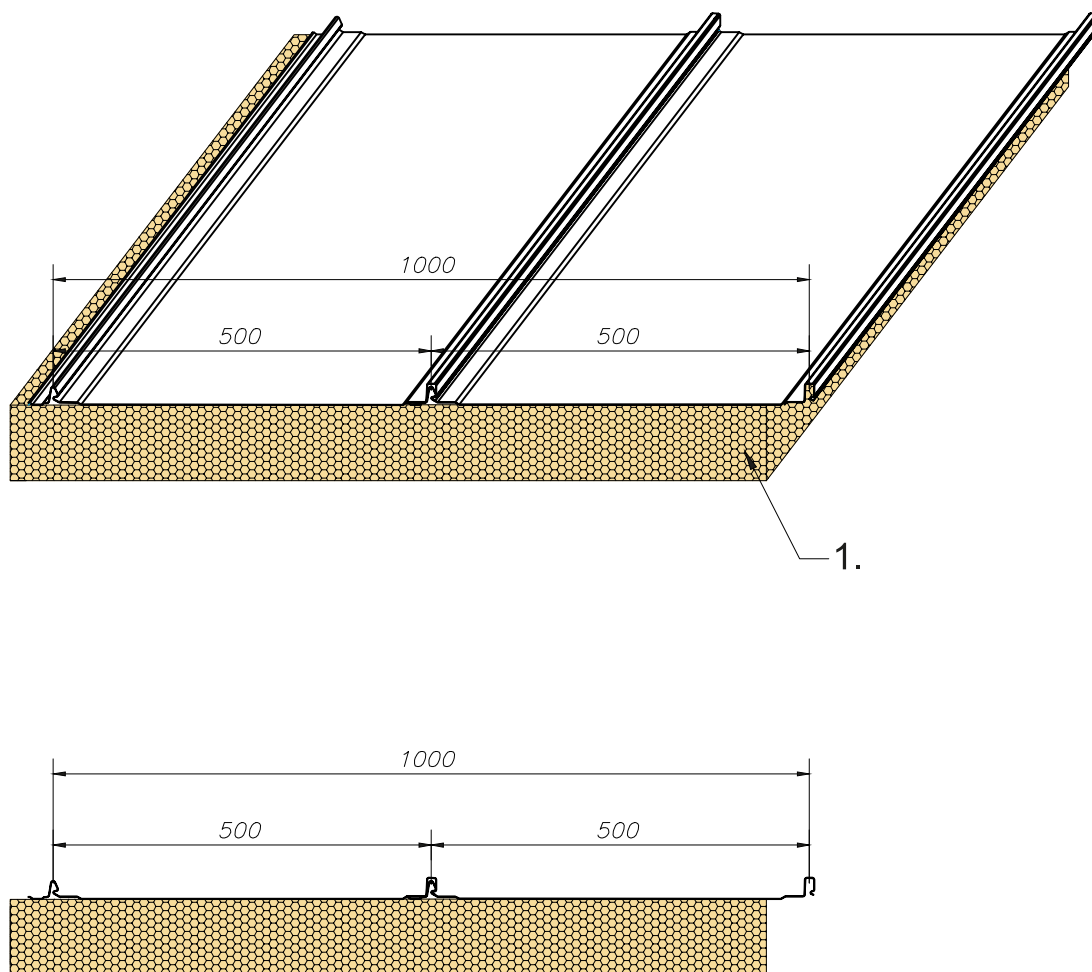

RYS. 02
PŁYTA DOCIEPLENIOWA ALAMENTTI DESIGN ONE

1. Płyta dociepleniowa jednostronna Alamenti DESIGN ONE z okładziną zewnętrzną profilowaną - rąbek stojący